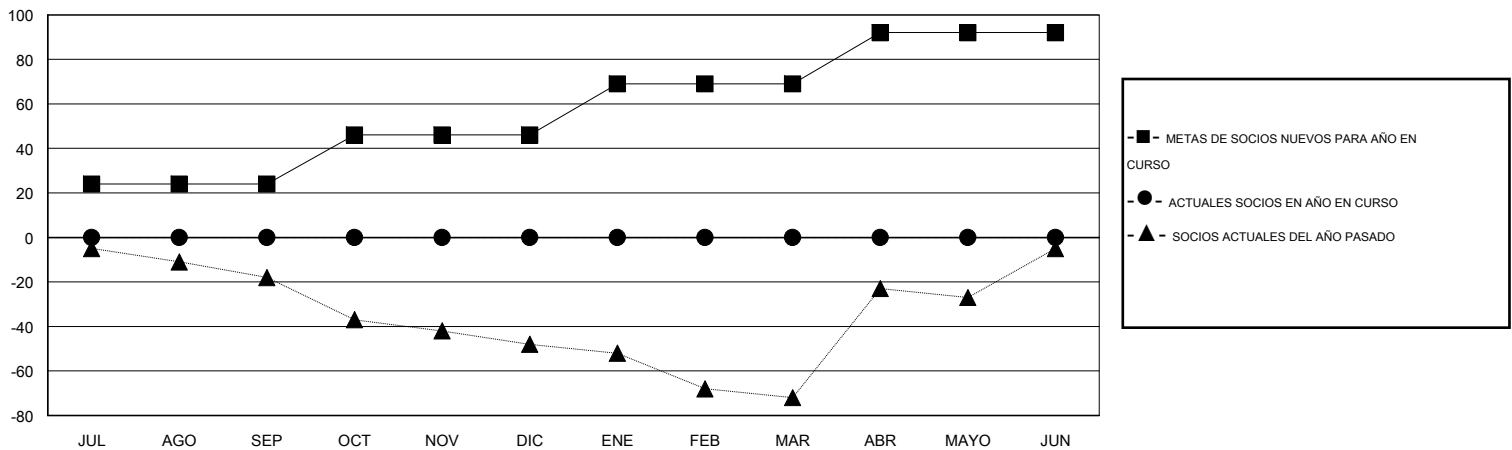

MONTHLY MEMBERSHIP PROGRESS REPORT

District 116 B

Results as of: 6/30/2016

GMT: Ton Soeters

UBICACIÓN SPAIN

GMT DE AE 4

Clubes					socios				
RESULTADOS DE 2016-2017					RESULTADOS DE 2016-2017				
TRIMESTRE	META DE CLUBES NUEVOS	NUEVOS CLUBES	CLUBES DADOS DE BAJA	GANANCIA/PÉRDIDA NETA	TRIMESTRE	META DE SOCIOS NUEVOS	SOCIOS FUNDADORES Y NUEVOS SOCIOS AÑADIDOS	SOCIOS DADOS DE BAJA	GANANCIA/PÉRDIDA NETA
JUL/AGO/SEP	1	0	0	0	JUL/AGO/SEP	24	0	0	0
OCT/NOV/DIC	1	0	0	0	OCT/NOV/DIC	22	0	0	0
ENE/FEB/MAR	1	0	0	0	ENE/FEB/MAR	23	0	0	0
ABR/MAYO/JUN	1	0	0	0	ABR/MAYO/JUN	23	0	0	0

METAS Y CIFRA ACUMULATIVA DE CLUBES NUEVOS

METAS Y CIFRA ACUMULATIVA DE SOCIOS

CLUBES DADOS DE BAJA: 0	0 CLUBS OF 0 AÑADIERON 1 O MÁS SOCIOS NUEVOS	<u>DISTRIBUCIÓN POR SEXO</u>
		MASCULINO 0 (100.00%)
		FEMENINO 0 (100.00%)
<u>SOCIOS DADOS DE BAJA</u>	CLIC AQUÍ PARA DATOS DE SALUD DE CLUB	SOCIOS EN UNIDAD FAMILIAR 0
FALLECIDOS 0		CABEZA DE FAMILIA 0
CLUB CANCELADO 0		NO ES CABEZA DE FAMILIA 0
OTRO 0		
TOTAL 0		